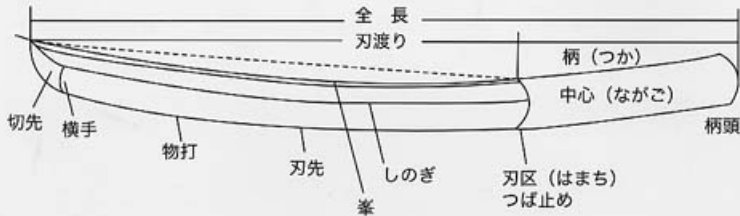

直刀反り

京反り (4分)

腰反り

先反り

小切先

大切先

うの首

剣道型