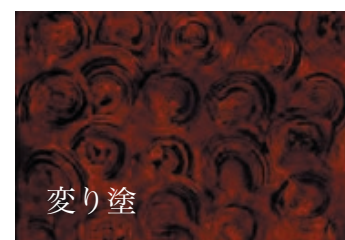

小柄白鞘、銀ハバキ、漆塗りのご案内

- 上) 標準の仕上げ 白鞘、木ハバキ
- 中) 白鞘に銀ハバキ付
- 下) 銀ハバキ、本漆塗り仕上げ

標準仕上げでもご満足いただけると思いますが、さらに銀のハバキと本漆塗りを施しますとより重厚な趣となります

1) 銀ハバキ仕上げは 15,000 円加算になります
2) 本漆塗り仕上げはつぎの3種類あります
  - A) 単色艶有りまたは石目仕上げ 20,000 円加算 (黒、赤、茶、緑など)
  - B) 二色塗り分け仕上げ 23,000 円加算 (A) の黒と茶など
  - C) 特殊塗り 七子塗り、唐塗り、渦巻き、くし目など 25,000 円加算

鞘塗り色見本

納期は時期により変わりますが、受注後約2ヶ月です