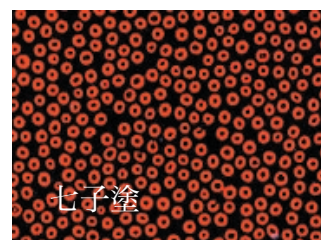

小柄白鞘、銀ハバキ、漆塗りのご案内

- 上) 標準の仕上げ 白鞘、木ハバキ
- 中) 白鞘に銀ハバキ付
- 下) 銀ハバキ、本漆塗り仕上げ

標準仕上げでもご満足いただけると思いますが、さらに銀のハバキと本漆塗りを施しますとより重厚な趣となります

1) 銀ハバキ仕上げは 15,000 円加算になります
2) 本漆塗り仕上げはつぎの3種類あります
  - A) 単色艶有りまたは石目仕上げ 20,000 円加算 (黒、赤、茶、緑など)
  - B) 二色塗り分け仕上げ 23,000 円加算 (A) の黒と茶など
  - C) 特殊塗り 七子塗り、唐塗り、渦巻き、くし目など 25,000 円加算

鞘塗り色見本

納期は時期により変わりますが、受注後約2ヶ月です