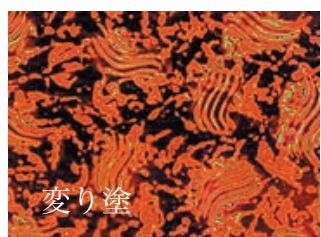

小柄白鞘、銀ハバキ、漆塗りのご案内

- 上) 標準の仕上げ 白鞘、木ハバキ
- 中) 白鞘に銀ハバキ付
- 下) 銀ハバキ、本漆塗り仕上げ

標準仕上げでもご満足いただけると思いますが、さらに銀のハバキと本漆塗りを施しますとより重厚な趣となります

1) 銀ハバキ仕上げは 15,000 円加算になります
2) 本漆塗り仕上げはつぎの3種類あります
  - A) 単色艶有りまたは石目仕上げ 20,000 円加算 (黒、赤、茶、緑など)
  - B) 二色塗り分け仕上げ 23,000 円加算 (A) の黒と茶など
  - C) 特殊塗り 七子塗り、唐塗り、渦巻き、くし目など 25,000 円加算

鞘塗り色見本

納期は時期により変わりますが、受注後約2ヶ月です